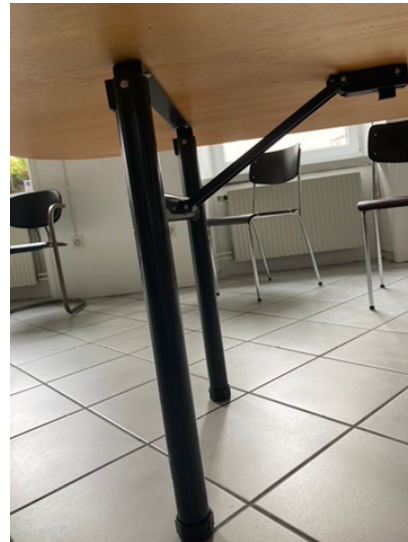

3 Tische gelb aus Schalungstafeln 150 x 50 cm; sehr handlich und lang oder breit zusammenstellbar; CHF 70.-/Stk

**Sitzungstisch 240 x 120, für 8 - 10 Personen; Beine einklappbar; CHF 300.-
(bei Bedarf auch mit 8 dunklen Metallstühlen - siehe Bild rechts)**

Runder Tisch 90cm Durchmesser, Höhe 75cm, mint bemalt; CHF 200.-